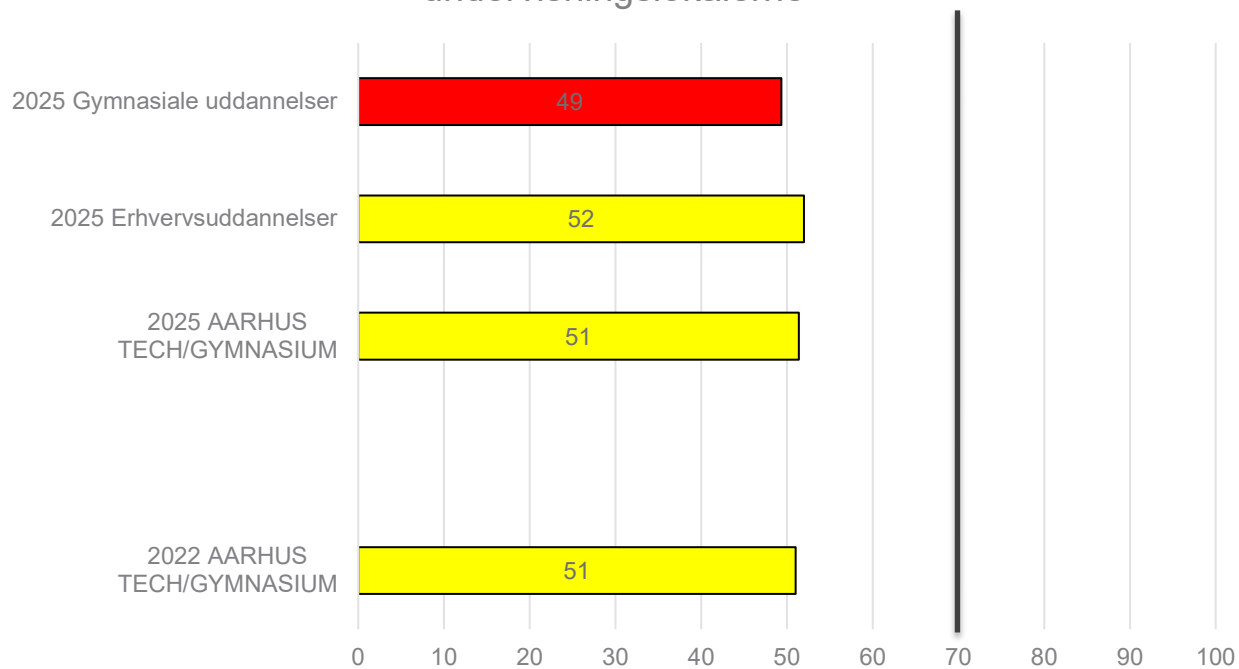

11. Jeg kan lide indretningen og udsmykningen i undervisningslokalerne