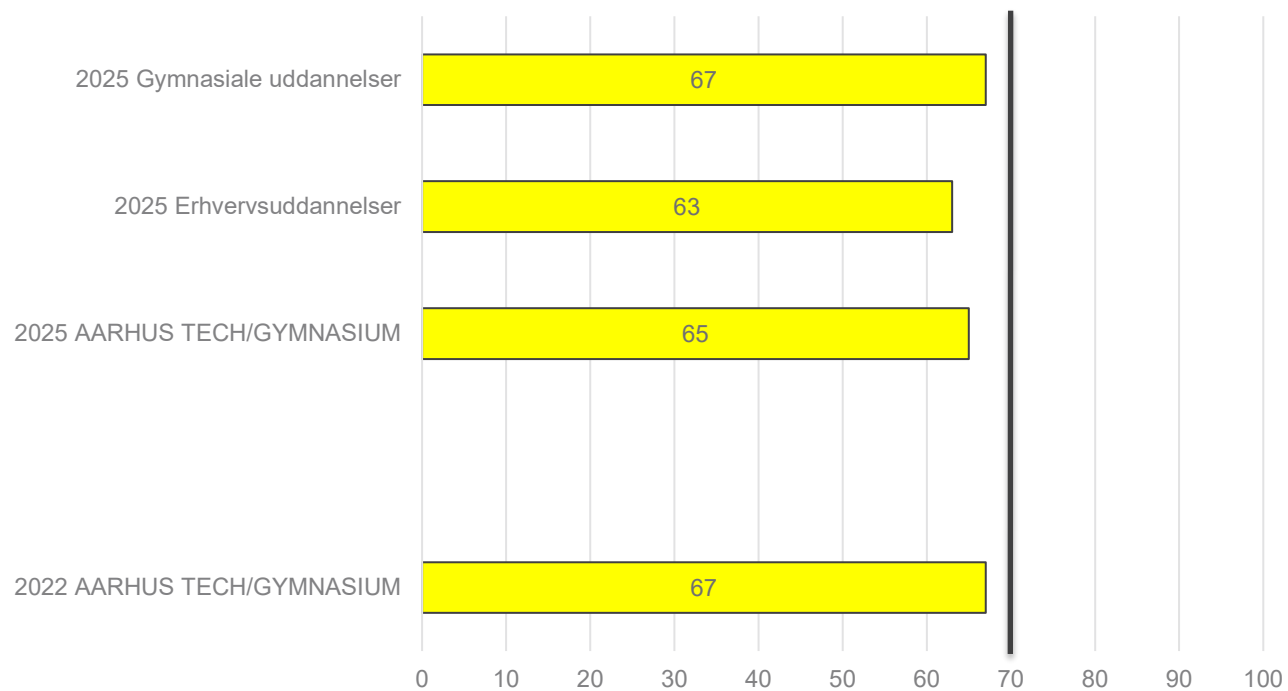

3. Jeg er tilfreds med borde og stole i undervisningslokalerne