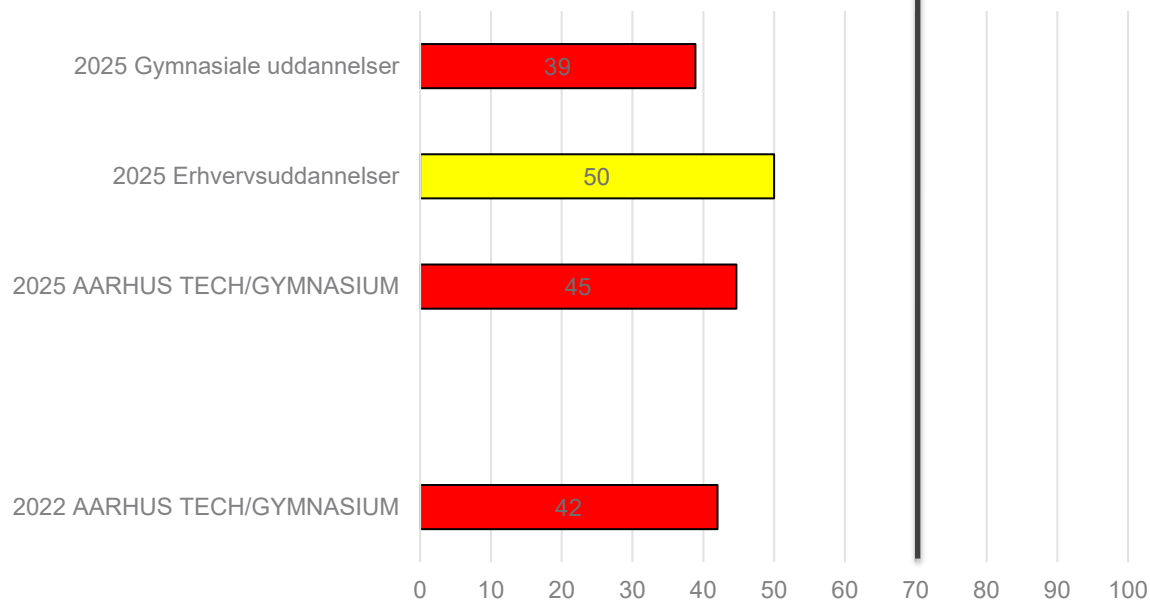

4. Jeg har mulighed for at variere min arbejdsstilling i undervisningen (F.eks. stå op eller indstille arbejdsbord og stol)