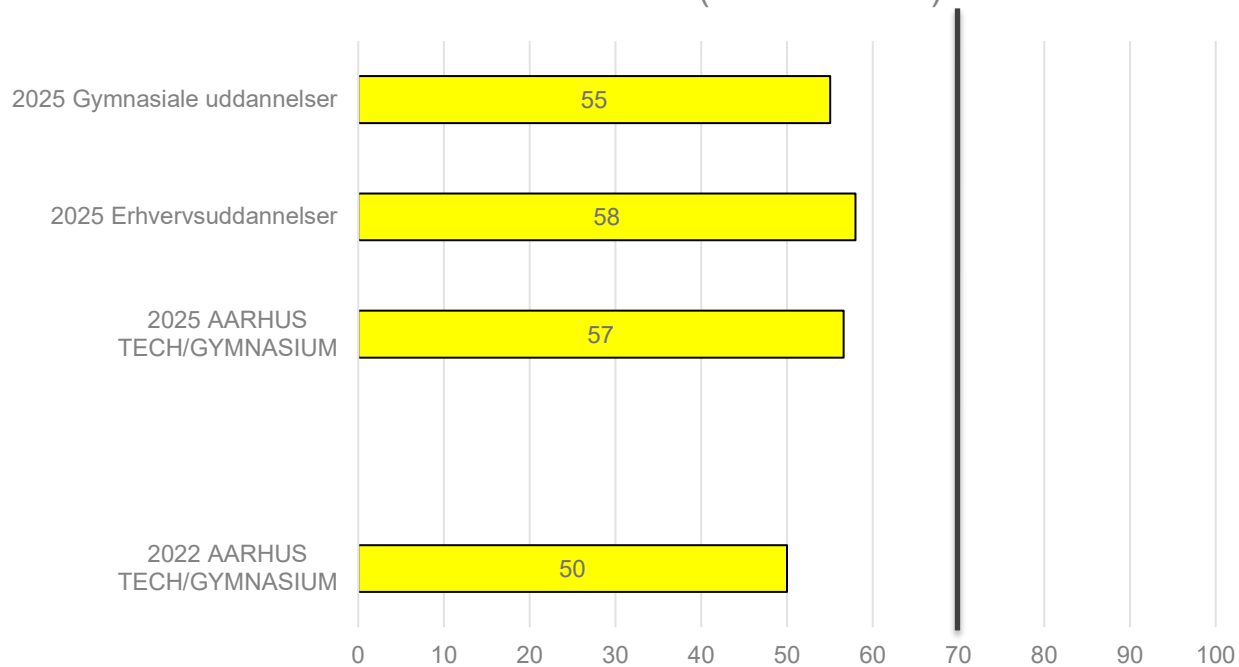

8. Jeg er tilfreds med temperaturen i undervisningslokalerne,
når der er koldt udenfor* (omformuleret)