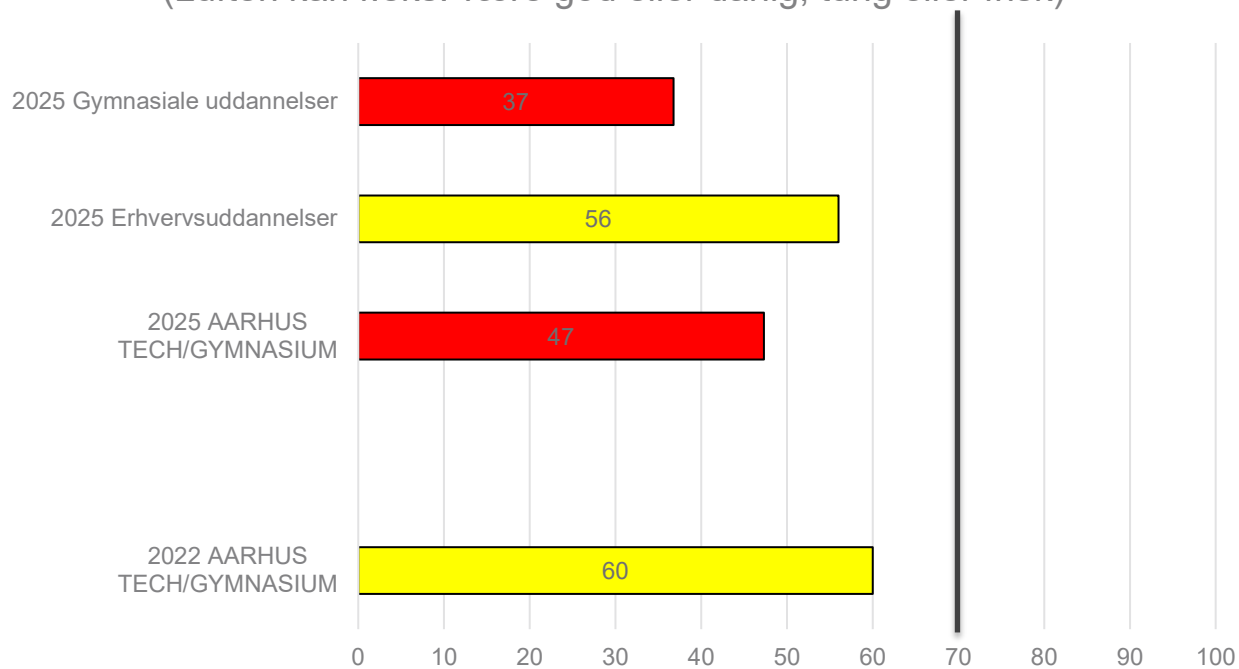

7. Jeg er tilfreds med luftkvaliteten i undervisningslokalerne
(Luften kan f.eks. være god eller dårlig, tung eller frisk)