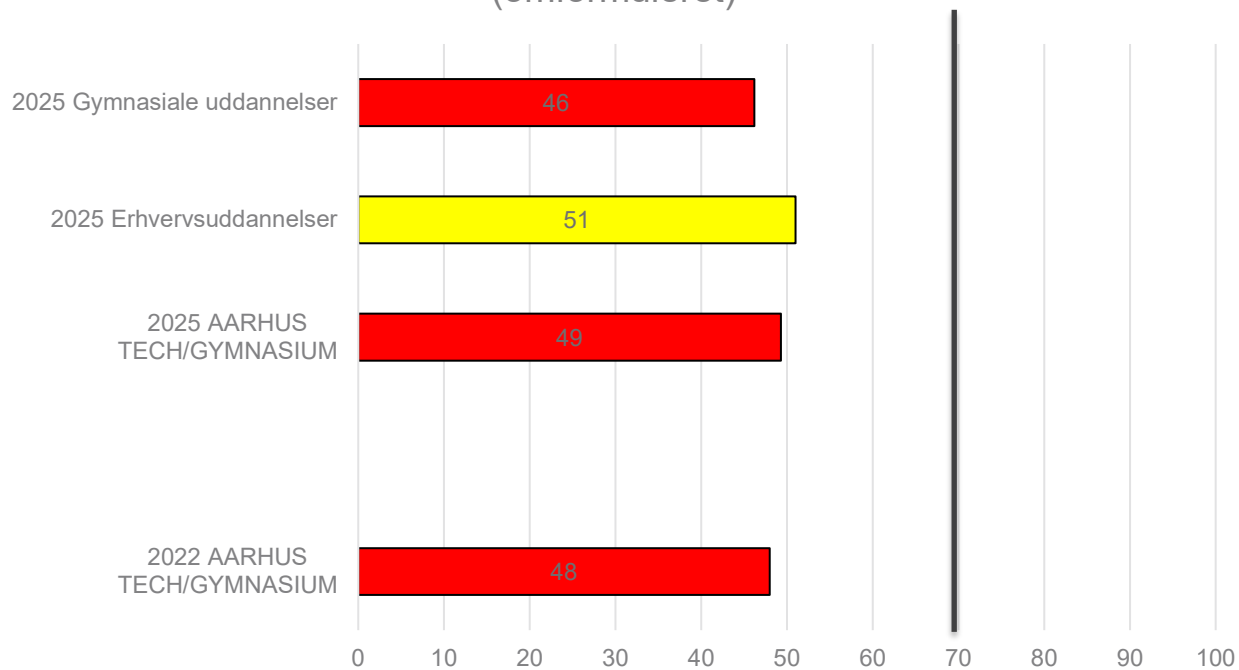

6. Jeg bliver sjældent generet af støj i undervisningen* (omformuleret)