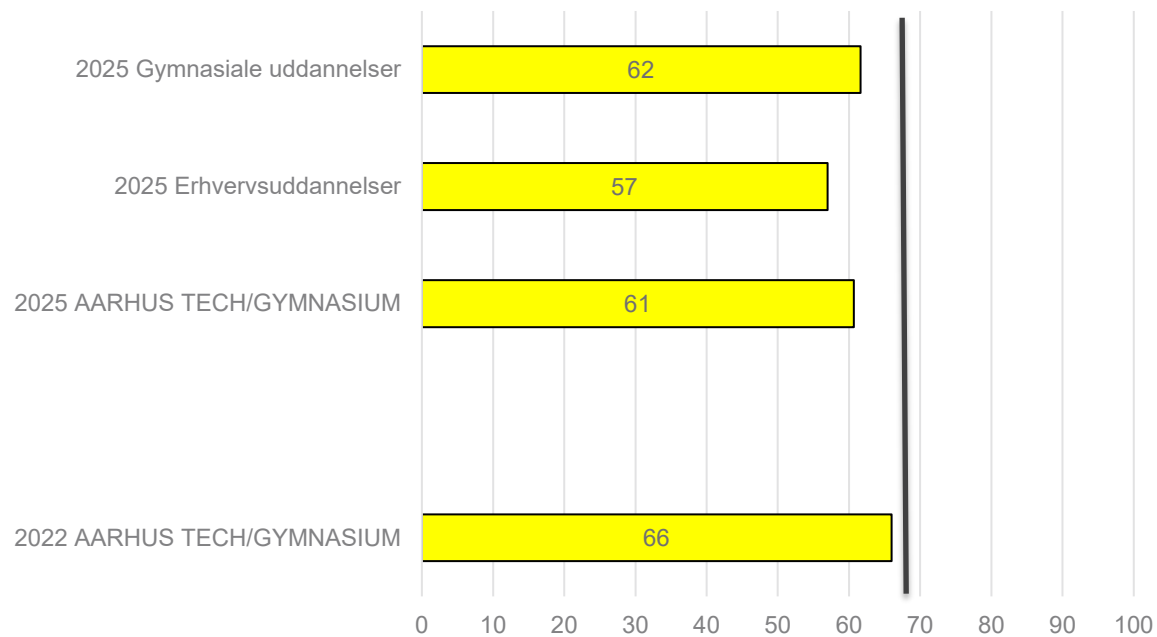

1. Jeg kan godt lide de steder på skolen, hvor vi kan lave gruppearbejde