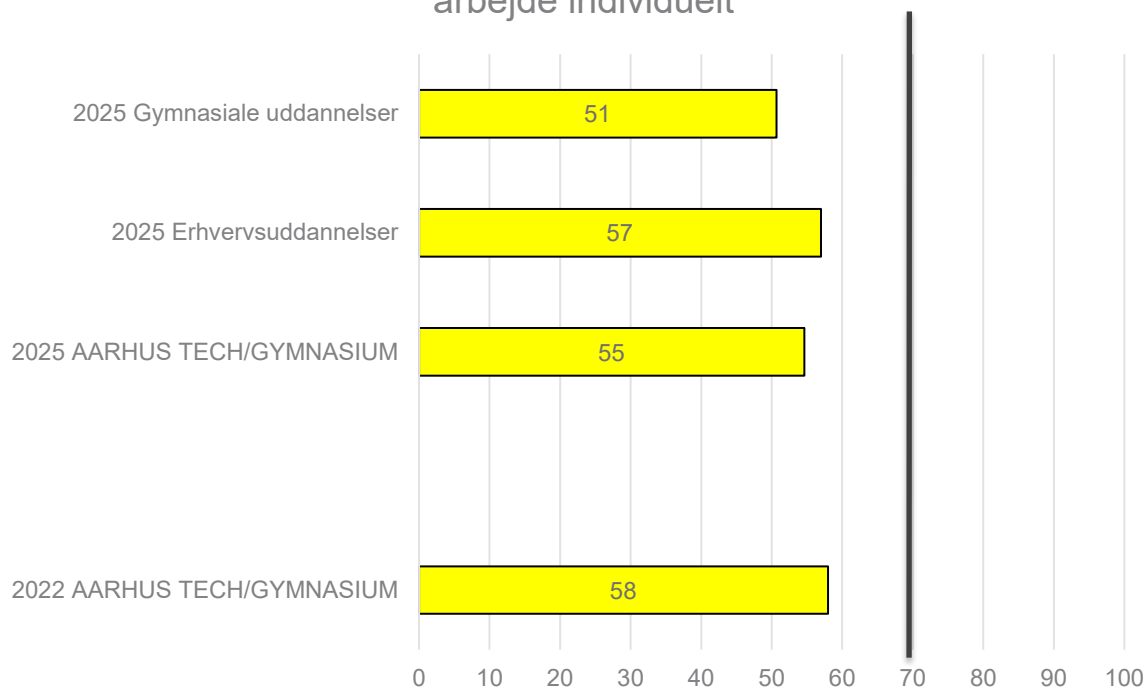

2. Jeg kan godt lide de steder på skolen, hvor vi kan arbejde individuelt