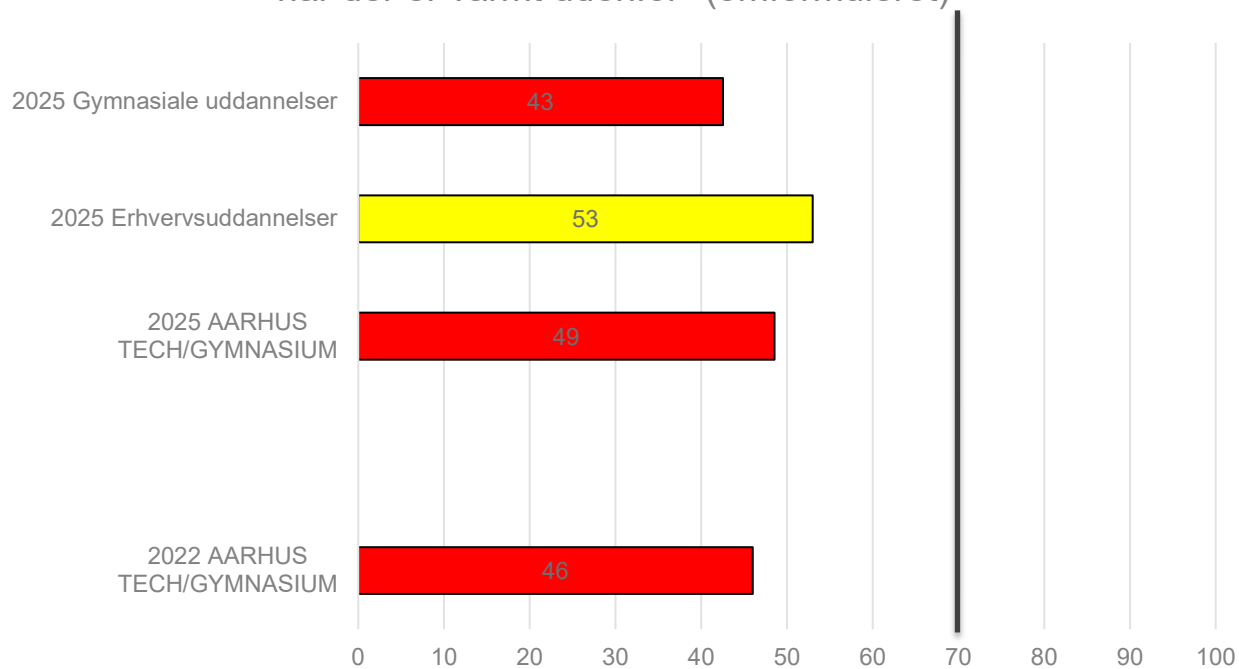

9. Jeg er tilfreds med temperaturen i undervisningslokalerne,
når der er varmt udenfor* (omformuleret)