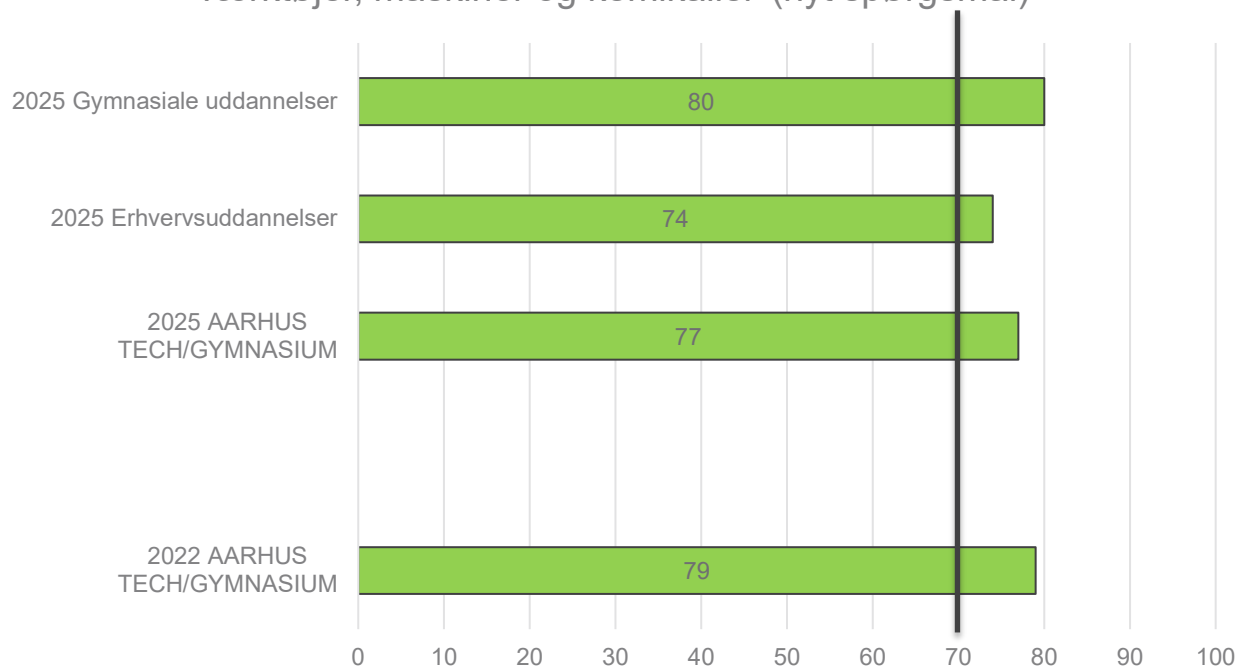

10. Jeg får sikkerhedsinstruktion, når jeg skal bruge nye værktøjer, maskiner og kemikalier*(nyt spørgsmål)