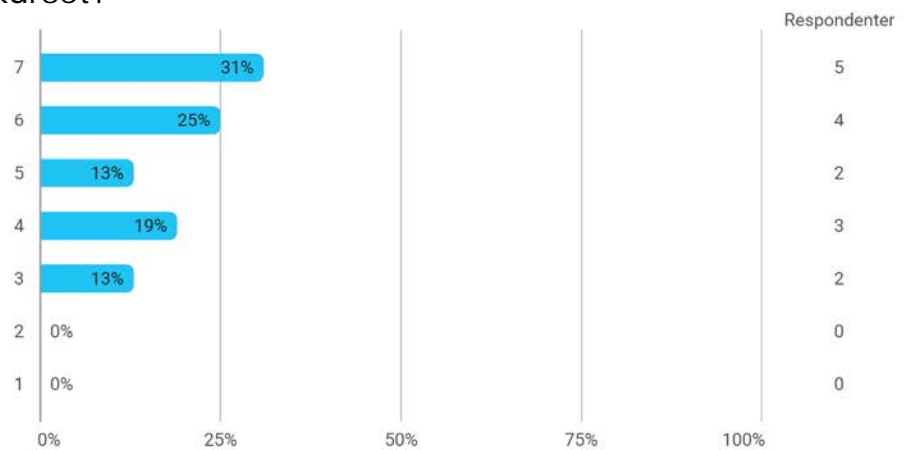

4. Har du været tilfreds med den rådgivning, som du har fået af skolens konsulenter - forud for kurset?