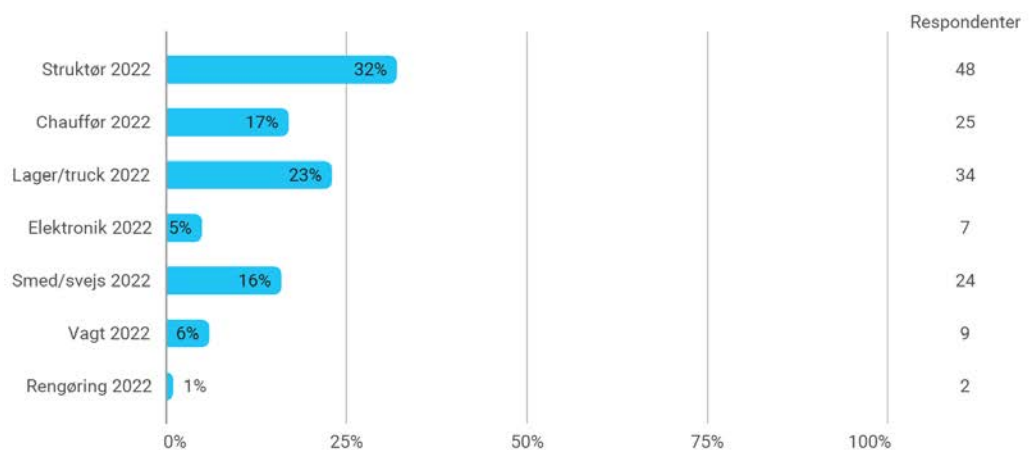

VIRKSOMHEDSTILFREDSHEDSUNDERSØGELSE – AMU-KURSER FORÅRET 2022

SVARPROCENT 11% (16/149)

1. Hvor tilfreds er du alt i alt med AARHUS TECH og vores kurser?

2. Har dine medarbejdere lært det, de skulle på deres seneste kursus på AARHUS TECH?

Måling

Samlet status