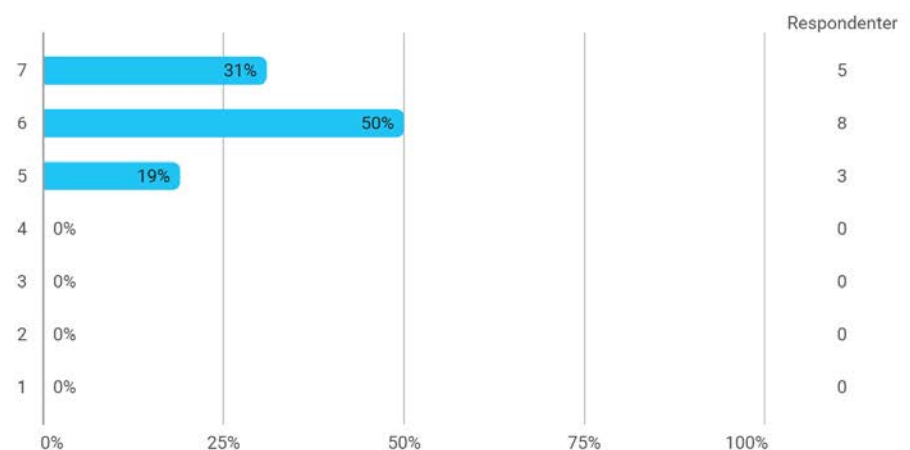

VIRKSOMHEDSTILFREDSHEDSUNDERSØGELSE – AMU-KURSER FORÅRET 2022

SVARPROCENT 11% (16/149)

1. Hvor tilfreds er du alt i alt med AARHUS TECH og vores kurser?

2. Har dine medarbejdere lært det, de skulle på deres seneste kursus på AARHUS TECH?