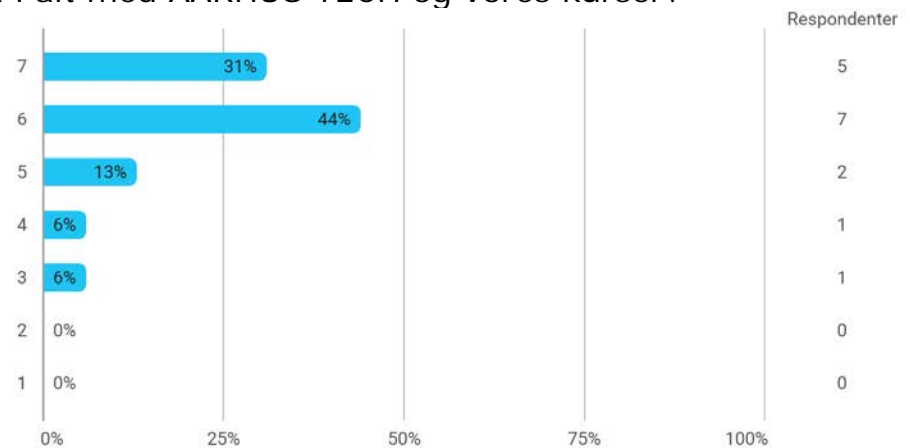

VIRKSOMHEDSTILFREDSHEDSUNDERSØGELSE – AMU-KURSER FORÅRET 2022

SVARPROCENT 11% (16/149)

1. Hvor tilfreds er du alt i alt med AARHUS TECH og vores kurser?

2. Har dine medarbejdere lært det, de skulle på deres seneste kursus på AARHUS TECH?