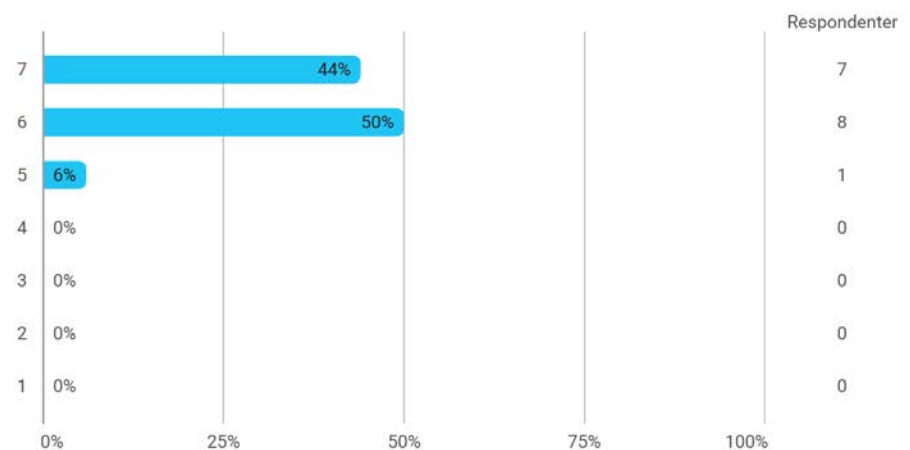

3. Har dine medarbejdere kunne bruge det, de lærte på kurset - i deres arbejde?