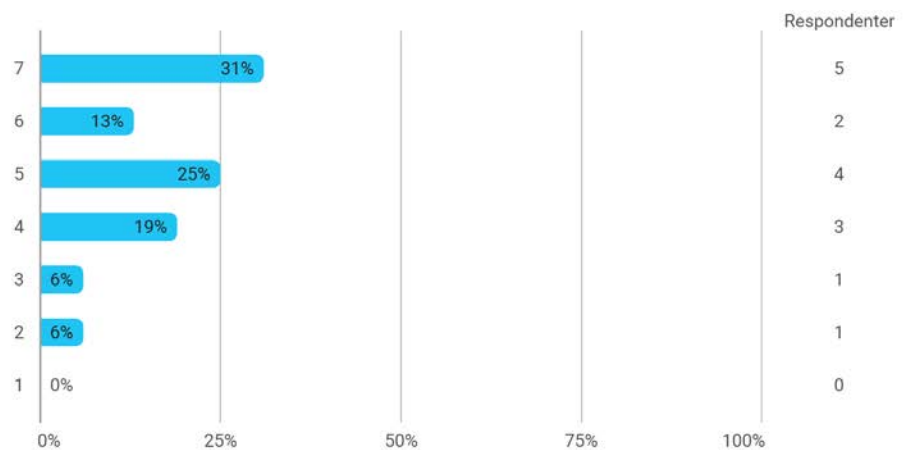

5. Har du været tilfreds med den hjælp og vejledning, som du har fået fra kursusadministrationen?